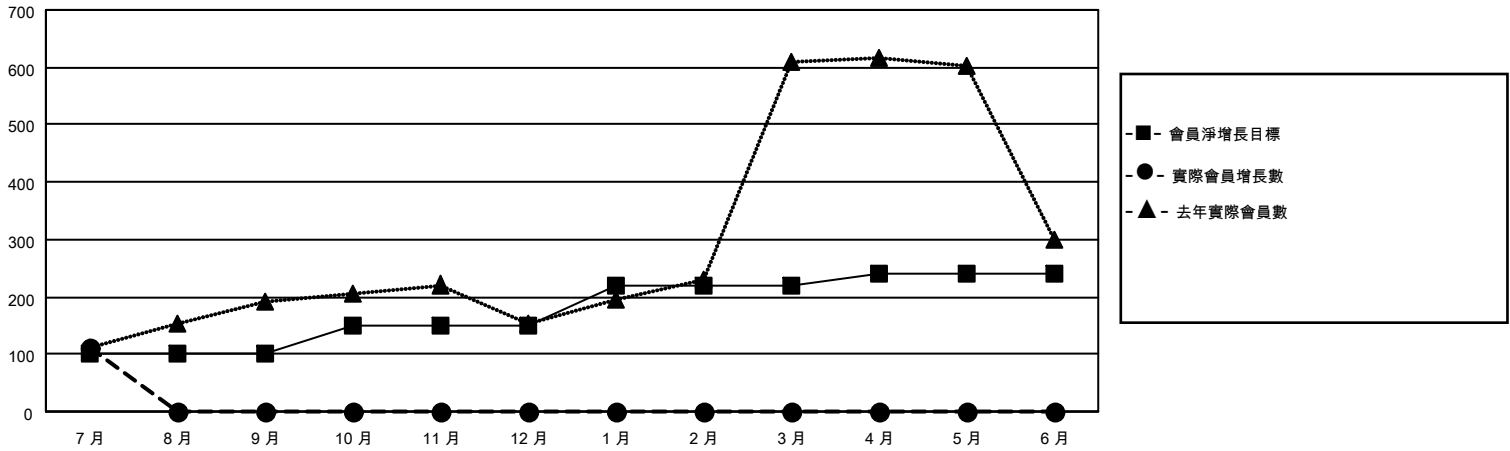

MONTHLY MEMBERSHIP PROGRESS REPORT

地點 REP OF CHINA

District 300A3

Results as of: 7/31/2022

分會			
成果 2022-2023			
季	新分會目標	新會	會員流失的分會
7月/8月/9月	1	0	0
10月/11月/12月	0	0	0
1月/2月/3月	0	0	0
4月/5月/6月	0	0	0

位會員@每位須繳			
成果 2022-2023			
季	會員淨增長目標	實際會員增長數	實際退會會員 (包括轉會)
7月/8月/9月	100	141	12
10月/11月/12月	50	0	0
1月/2月/3月	70	0	0
4月/5月/6月	20	0	0

目標與實際新會累積

目標和實際會員累積

已取消的分會: 0

放棄的會員

過世	0
分會已取消	0
其他	12
總計	12

34 CLUBS OF 59 增添1位或以上的新會員

[點擊這裡取得累計會員數據](#)

性別分佈