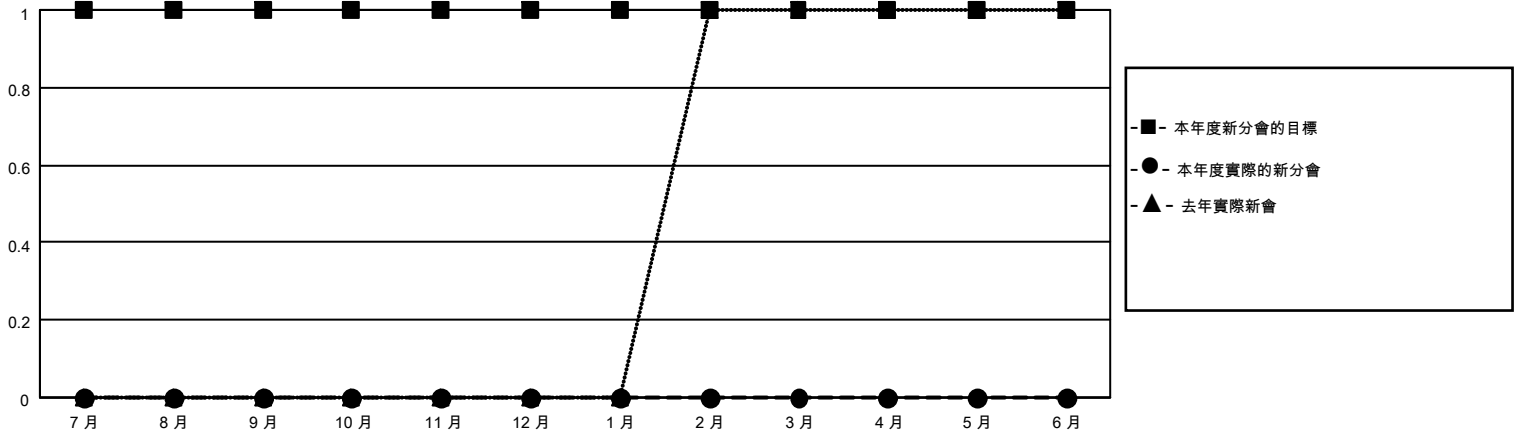

MONTHLY MEMBERSHIP PROGRESS REPORT

地點 REP OF CHINA

District 300A3

Results as of: 7/31/2022

分會			
成果 2022-2023			
季	新分會目標	新會	會員流失的分會
7月/8月/9月	1	0	0
10月/11月/12月	0	0	0
1月/2月/3月	0	0	0
4月/5月/6月	0	0	0

位會員@每位須繳			
成果 2022-2023			
季	會員淨增長目標	實際會員增長數	實際退會會員 (包括轉會)
7月/8月/9月	100	141	12
10月/11月/12月	50	0	0
1月/2月/3月	70	0	0
4月/5月/6月	20	0	0

目標與實際新會累積